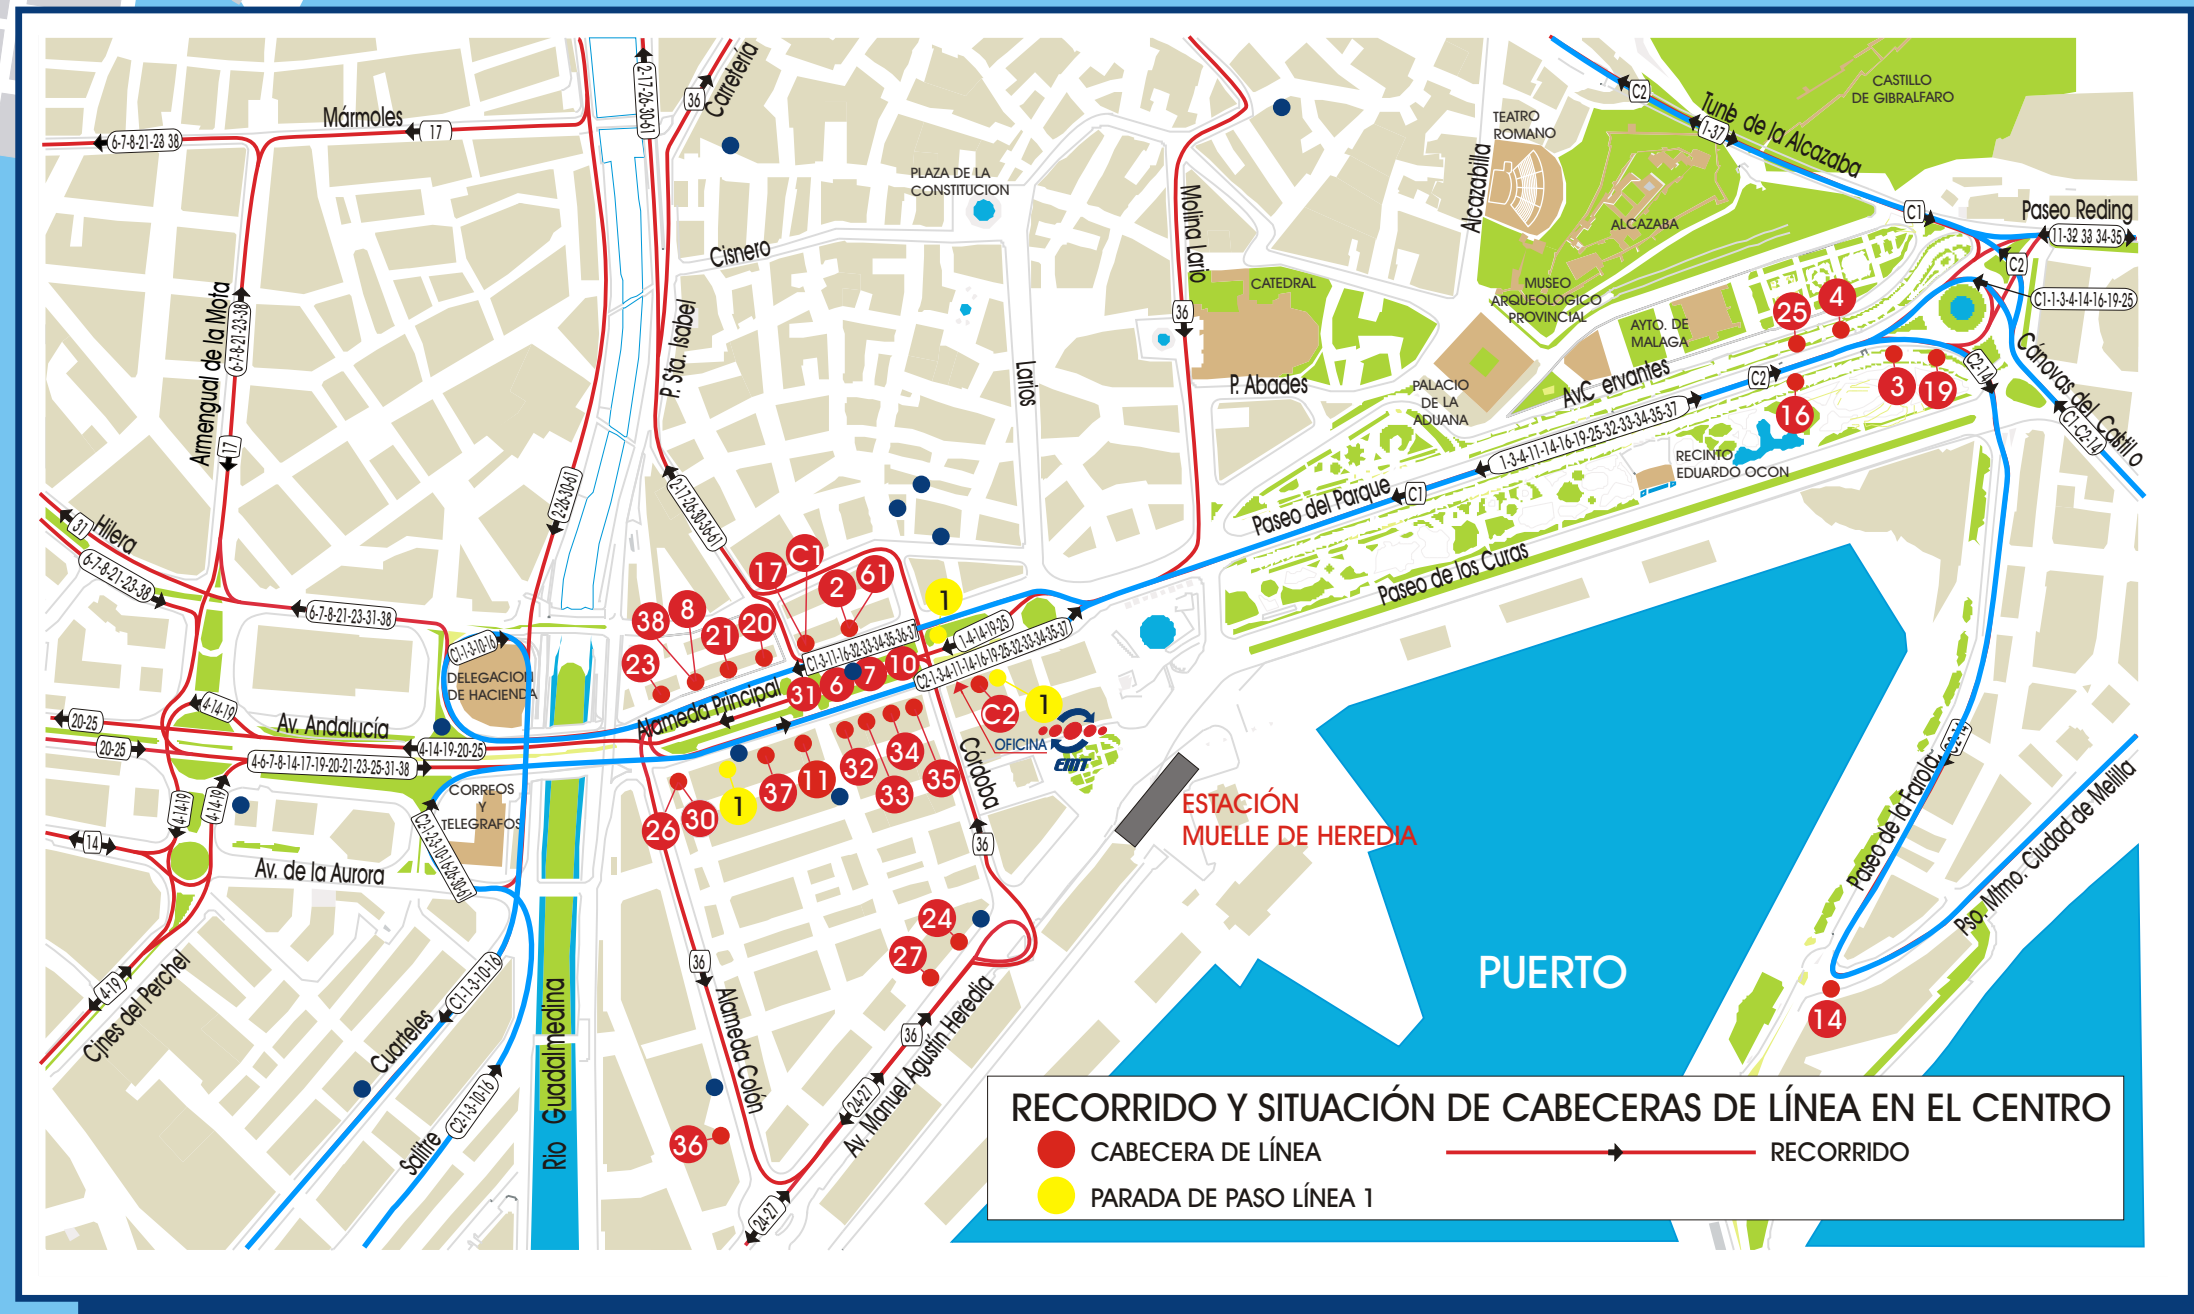

PLANO DE LA RED DE AUTOBUSES URBANOS

RECORRIDO Y SITUACIÓN DE CABECERAS DE LÍNEA EN CAMPANILLAS

RECORRIDO Y SITUACIÓN DE CABECERAS DE LÍNEA EN EL CENTRO
 ● CABECERA DE LÍNEA
 ● PARADA DE PASO LÍNEA 1

NÚMERO Y DENOMINACIÓN LÍNEAS AUTOBUSES	
● SITUACIÓN CABECERA LÍNEA	● Circular 1
→ RECORRIDO LÍNEA	● Circular 2
→ RECORRIDO CIRCULAR C1-C2	● Alameda Principal - San Andrés
● PUNTO DE VENTA Y RECARGA DE TARJETAS	● Alameda Principal - Colonia Sta. Inés-Clinico
● PARADA DE PASO NUEVA LÍNEA 1	● Alameda Principal - Guadalmar - Churrriana
	● Paseo del Parque - Av. Velázquez - Puerta Blanca
	● Paseo del Parque - Cruz Humilladero-Corrijo Alto
	● Alameda Principal - La Milagrosa
	● Alameda Principal - Miraflores de los Angeles-Carolina
	● Alameda Principal - Colonia Sta. Inés-Clinico
	● Alameda Principal - Guadalmar - Churrriana
	● Alameda Principal - El Palo
	● Paseo de la Forola - Carranque - Teatinos
	● Virreina - Carlos Raya - Santa Paula
	● Paseo del Parque - Misericordia - Térmica
	● Alameda Principal - La Rosaleda - La Palma
	● Paseo del Parque - Av. Velázquez - Aeropuerto
	● Alameda Principal - Av. Andalucía - Universidad
	● Alameda Ppal. - Jardín de Málaga - Alegria La Buerta
	● Av. M. A. Heredia - Santa Bárbara - P.L. Guadalhorca
	● Santa Agueda - Campanillas - Bda. Los Núñez
	● Alameda Principal - El Cónsul - Parque Cementerio
	● Alameda Principal - Manegas Verdes
	● Alameda Principal - Carranque - Mainake
	● Alameda Principal - Limonar - Mayorazgo
	● Alameda Principal - Centro de Calderín
	● Alameda Principal - Pedregalejo
	● Alameda Principal - Gibraltar
	● Alameda de Colón - Conde Ureña
	● Alameda Principal - Altamira-Monte Usado
	● Alameda Principal - Granja Suárez
	● Alameda Principal - Jardín B. La Concepción